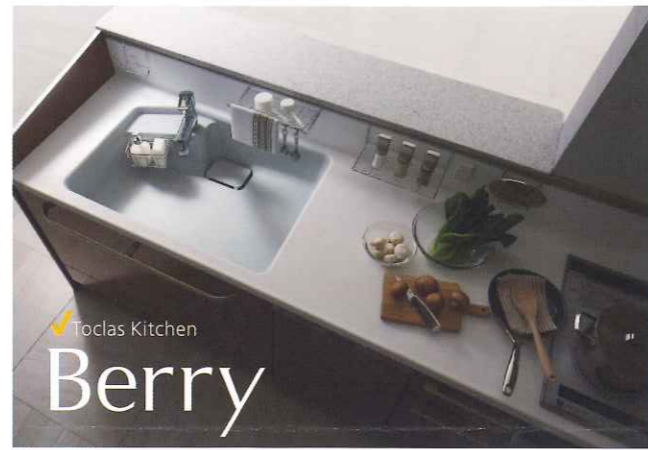

みなさまの
くらしに役立つ
ヒントが大集合!

あなたにぴったりのライフスタイルをご提案いたします!

タカラスタンダード

いつも清潔。
家事もはかどる
「家事らくシンク」

使いやすく、お手入れも
ラクな「清潔設計」。

見えないところも
頑丈だから
ずっと安心が続く
「タカラ耐震バス」

毎日の入浴を心からリラックスして
いただくために、タカラは見えない
部分の構造にもこだわります。
頑丈なフレーム構造の架台が浴室
全体をしっかり支え、地震の揺れにも
負けない、強い浴室になりました。

トクラス

トクラス システムキッチン「ベリー」

ワークトップで暮らしは変わる。想い描いていたキッチン、ベリーで。

パナソニック

住空間に、新しい価値を。
L-CLASS
「いろいろダイニング」

みんなでキッチンを囲んで、
準備も片付けも一緒に。

LIXIL

システム
バスルーム
「スパージュ」
どこまでも
心地いい、
リクシルの
バスルーム

TOTO

SYSTEM BATHROOM サザナ
sazana

システムバスルーム
「サザナ」

くつろぎも、クリーンも、さらに進化。
サザナはつぎのステージへ。

毎日のお掃除をラクラクにするために、新たな4つのクリーンアイテムを
プラスしました。もっときれい、もっとうれしい。家族の笑顔が広がります。

【快適性】くつろぎのサンジュマル + 【清掃性】NEWお掃除ラクラククリーンでうれしC
◎足元にマル! ◎足元がうれしC! ◎クリアがうれしC!
◎浴び心地にマル! ◎ぬくもりにマル! ◎汚れ落ちがうれしC! ◎簡単がうれしC!

ウッドワン

システムキッチン「スイージー」
木を育てている会社が作る
木のキッチンです。

天然木にしか
醸し出せない雰囲気、
あたたかみのある
天然無垢の扉、
ふたつとない
意匠をまとい、
使ったほどに変化し、
また違った表情を
堪能できるのも
魅力です。

クリナップ

“キッチン暮らしの真ん中に”
CENTRO 2018年2月デビュー
セントロ

ケイミュー

外壁材 光触媒の壁「光セラ」
光セラは、住まいの価値を高めます。