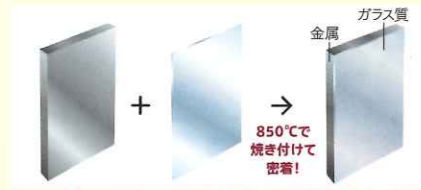

丈夫な鉄のベース 清潔なガラス質 高品位ホーロー

泥だらけになったキャビネット、タカラなら洗ってまた使えます!