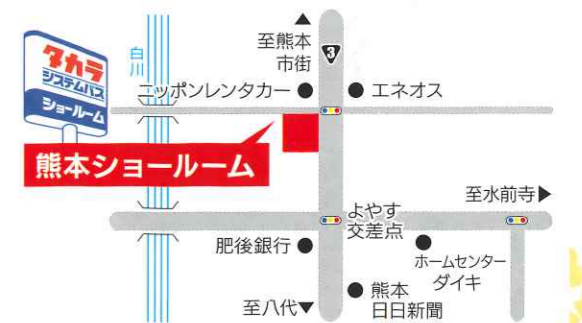

駐車場が満車になりましたら、臨時駐車場へご案内いたします。

●お問い合わせ・お申し込みは

株式会社 笠井産業
本社/〒860 熊本市通台寺5丁目8-20 TEL.(096)325-7800*