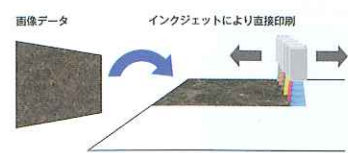

住まいの壁に、
ホーローのキレイと強さを。

ホーロー内装材
Emawall
エマウォール

イメージ

清潔・頑丈・便利に使える、
ホーロー素材

汚れに強い

キズに強い

熱に強い

高精細インクジェット技術で、
多彩な柄や質感を表現

掃除がカンタンだから
もっと自由に

マグネットで
もっと便利に

ニオイがつかず
もっと清潔に

空気がキレイで
もっと安心に

お客様を迎える玄関を高級感あふれる空間に。

湿気の多い空間にこそ、ホーローの強さを。

ホーローの強さと清掃性で、のびのび遊べて学べる空間に。

サイズ(mm)	短辺910×長辺2400	短辺910×長辺2700
価格	パール調・無地 ¥23,800/枚 (¥10,900/m ²)~	¥25,800/枚 (¥10,500/m ²)~