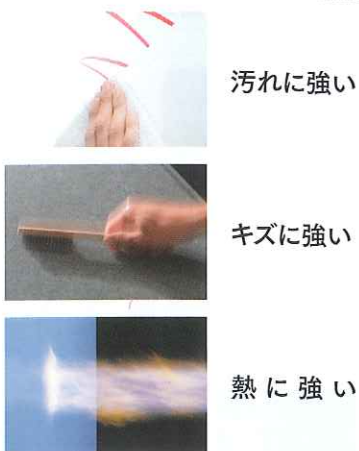

住まいの壁に、
ホーローのキレイと強さを。

ホーロー内装材
Emawall
エマウォール

イメージ

清潔・頑丈・便利に使える、
ホーロー素材

汚れに強い

キズに強い

熱に強い

高精細インクジェット技術で、
多彩な柄や質感を表現

掃除がカンタンだから
もっと自由に

マグネットで
もっと便利に

ニオイがつかず
もっと清潔に

空気がキレイで
もっと安心に

お客様を迎える玄関を高級感あふれる空間に。

湿気の多い空間にこそ、ホーローの強さを。

ホーローの強さと清掃性で、のびのび遊べて学べる空間に。

サイズ(mm)	短辺910×長辺2400	短辺910×長辺2700
価格	パール調・無地 ¥23,800/枚 (¥10,900/m ²)~	¥25,800/枚 (¥10,500/m ²)~