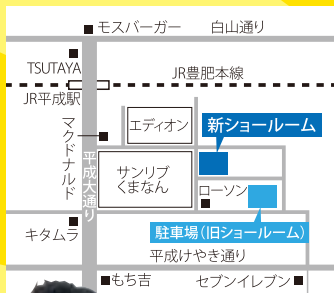

TOTOリモデルクラブは

# くまもとの家をもっと良くし隊!!

水まわりのリフォームは俺にまかせろ!

楽しいイベントもいっぱい! 来てね!

エコリフォームはお得ですよ!

キレイなショールームでゆつくり見学だ!

TOTO戦隊 リモレンジャー

TOTOリモデルクラブ会員店主催

TOTOリモデルクラブ 熊本店会

# 安心安全リモデル家〜ニバル

[開催日] 2/25(土) 26(日) AM10:00~PM5:00

会場提供  
**TOTO YKK AP**  
熊本コラボレーションショールーム  
☎0120-43-1010  
住所: 熊本県熊本市中央区萩原町 17-53  
営業時間: 10:00~17:00 ※水曜定休  
障害者用設備 乳児用設備

TOTOリモデルクラブ 熊本店会 地域密着 トータルサポート 安心安全  
あなたの町の信頼できるパートナー  
〈参加店〉 ●青山(株) ●(有)アラム ●(株)イー・エス・ホーム  
●エズコ(株) ●(株)笠井産業 ●(株)たしる住設  
●(株)リ・ホーム熊本 ●(株)宮本工業