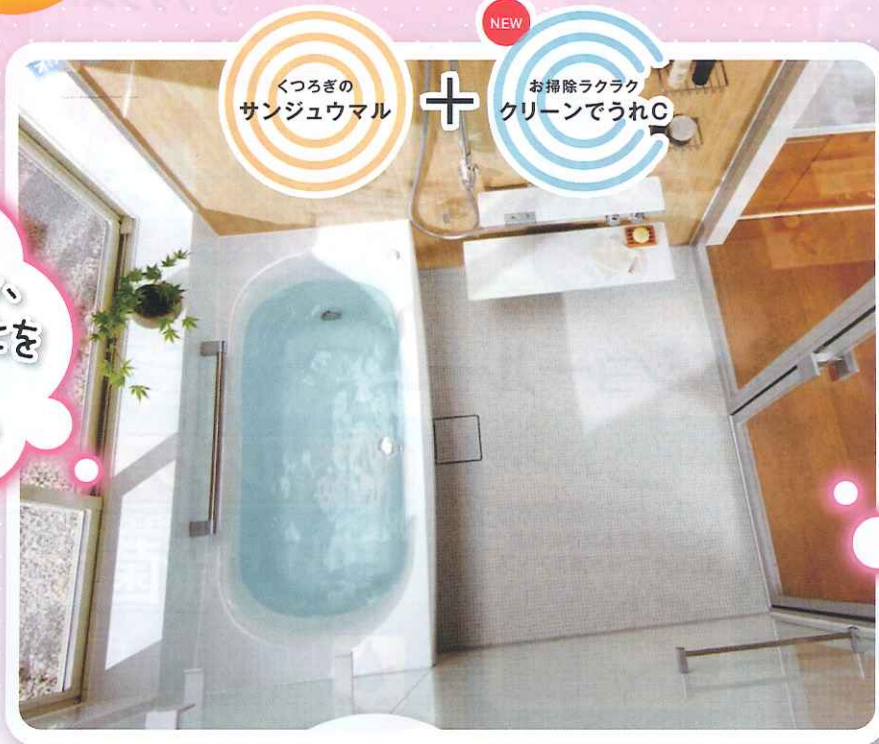

TOTOリモデルクラブ会員店主催
春のリモデルフェア

TOTOは
トイレだけじゃ
ありません!

[開催日] 2/27±28日 AM10:00~PM5:00

TOTOリモデルクラブは
暮らしのお悩み解決し隊!

2月
新発売

TOTO 新システムバス

sazana くつろぎも、クリーンも、さらに進化。

膝を
ついたら痛い。
お風呂での
立ち座りが
キツくて...

お風呂の
鏡の白い水あか
どうにかして
取れないかしら?

冬のヒヤッ、
夏のモワッとを
どうにか
ならない?

カビ、
髪の毛、鏡...
もっと簡単に
お掃除できない
かしら?

お風呂のフタが
けっこう重い...
もっと軽ければ
危なくないのに

そのお悩み

わたしたち、TOTOリモデルクラブが

ズバツ!と、解決し隊!

魔法Uん浴槽

でリモデル相談しませんか?

床が心地いいから、お風呂マットが
いらなくなりました。孫を直接座らせて
も平気なんですよ。

リモデルで「健康寿命」を
伸ばしましょう!

せまい浴槽で縮ま
って入っていたの
が、体をゆっくり伸
ばしてのびのびと
つかってます。

すべりにくい
床に大助かり
です。高齢者に
強い味方だど
思っています。

冬にお風呂に入る時、
スイッチひとつでほか
ほかになっているから
安心です。服を脱ぐ苦
痛もなくなりました。

リモデルは、将来の体力の変化や暮らしの変化にそなえて
楽に、気持ちよく生活するための暮らしの知恵です。

とにかくお掃除がらくらく! 軽
くこするだけで、サッと落ちる
から体も痛くならないし...