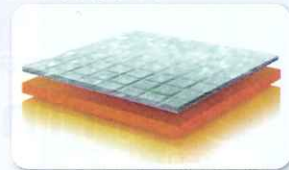

2/27±28日は

TOTO熊本ショールームへ

TOTO春のリモデルフェア

でリモデル相談しませんか?

床が心地いいから、お風呂マットが
いらなくなりました。孫を直接座らせて
も平気なんですよ。

リモデルで「健康寿命」を
伸ばしましょう!

せまい浴槽で縮ま
って入っていたの
が、体をゆっくり伸
ばしてのびのびと
つかってます。

すべりにくい
床に大助かり
です。高齢者に
強い味方だど
思っています。

冬にお風呂に入る時、
スイッチひとつでほか
ほかになっているから
安心です。服を脱ぐ苦
痛もなくなりました。

リモデルは、将来の体力の変化や暮らしの変化にそなえて
楽に、気持ちよく生活するための暮らしの知恵です。

とにかくお掃除がらくらく! 軽
くこするだけで、サッと落ちる
から体も痛くならないし...