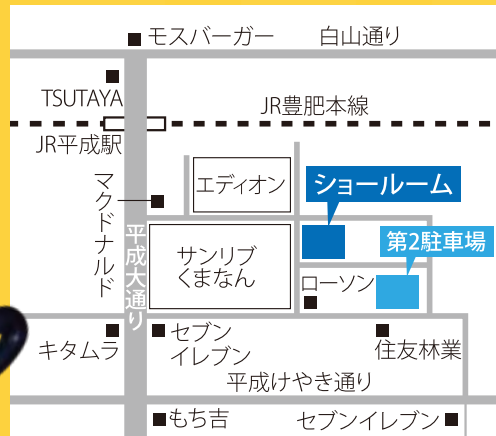

TOTOリモデルクラブ会員店主催

TOTOリモデルクラブ 熊本店会

# 秋のリモデル大相談会

【開催日】 9/23 ± 24 日 AM10:00~PM5:00

会場提供

TOTO YKK AP 熊本コラボレーションショールーム  
0120-43-1010

住所：熊本県熊本市中央区萩原町 17-53  
営業時間：10:00~17:00 ※水曜定休

障害者用設備 乳児用設備