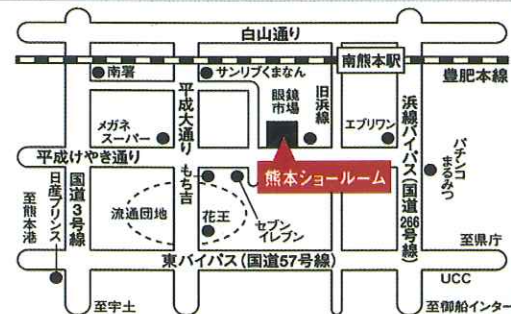

TOTO九州販売(株)

熊本市南区江越2-6-12
TEL:096-379-6811

●お問い合わせ先

株式会社 荻井産業

本社 / 〒860 熊本市蓮台寺5丁目8-20 TEL:(096)325-7800代

会場

クリナップ熊本ショールーム

熊本市南区田迎2-18-8
TEL:096-379-8844

特典
その1

ご来場プレゼント!

フェア当日、本チラシご持参で ご来場 いただいたお客様へ

干支3品セット

●干支型スポンジ

※いずれか1コ

●薬用入浴剤
招福の湯 3包入

●干支(申)賀正2ロール
ダブル(27.5m)