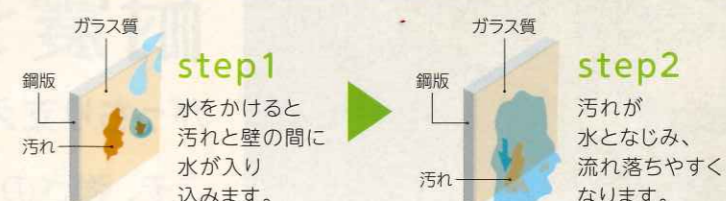

# ホーロー洗面化粧台

ベースが金属のホーロークリーンパネルはマグネットの取付け・取外しが自由自在!  
しかも高品位ホーローだからお手入れ簡単!

ホーロークリーン浴室パネルのシステムバスだからピカピカ!

## ✨高品位ホーロー✨

「ホーロークリーン浴室パネル」は汚れが染み込まず、カビも発生しません。何年使っても普段のお手入れは入浴後にサッとシャワーで流すだけです。それを実現出来るのは清潔性にすぐれた高品位ホーローだから!  
※ホーローパネルの表面に限ります。

清潔なガラス質

ホーロー用  
鋼板

清潔なガラス質

表面は親水性を持ったガラス質

しかも、  
マグネット  
収納が  
使えて便利

他にも素敵なラインナップであなたの暮らしを快適に

## トイレパネルという新たな選択 ホーロークリーン トイレパネル

ホーロークリーン  
トイレパネル(壁面用)  
壁面に汚れやニオイが染み込まず、汚れても水拭きでカンタンに拭き取れます。

ホーロークリーン  
トイレパネル(フロア用)  
飛び散り・垂れ汚れから床を守り、シミや変色を防ぎます。