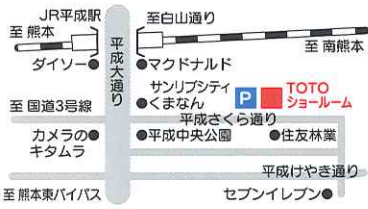

TOTOリモデルクラブ会員店主催

春の新生活!!フェア

開催日 **2/21(土)・22(日)** 「省エネ住宅ポイント」で
10:00~17:00 **今がお得です!**

会場提供

TOTO熊本ショールーム

☎0120-43-1010

住所: 熊本県熊本市中央区萩原町 17-27

営業時間: 10:00~17:00 ※水曜定休

障害者用設備

・身障者専用駐車場・入口段差なし・手すり
・多目的トイレ・オストメイト用設備・福祉犬大

乳児用設備

●フェア当日は臨時駐車場も用意していますが、駐車場が不足する場合がございます。ご了承下さい。

＜参加店＞

- (有)アラム ●(株)エー・エス・ホーム
- (株)お風呂のソンドー ●(株)笠井産業
- 西部ガスリアルライフ熊本(株)
- (株)大功設備工業 ●(株)たしろ住設
- ニッコー住宅(株) ●(株)宮本工業
- (株)リ・ホーム熊本