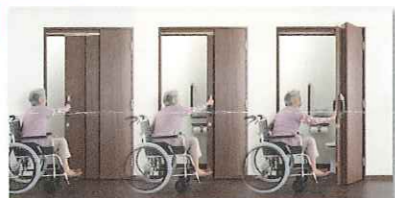

### ひきドア 2015年2月発売

「引いて、開く」開閉機能を持つ  
新開発のトイレドア「ひきドア」

誰もが安心して使える  
トイレ空間を提案します。