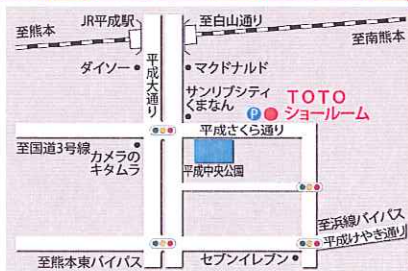

会場のご案内

熊本ショールーム

☎0120-43-1010 (フリーダイヤル)

〒860-0832 熊本市萩原町17-27

営業時間 10:00~17:00

休館日 毎週水曜日、夏期休暇、年末年始
(ただし、祝日の水曜日は開館)