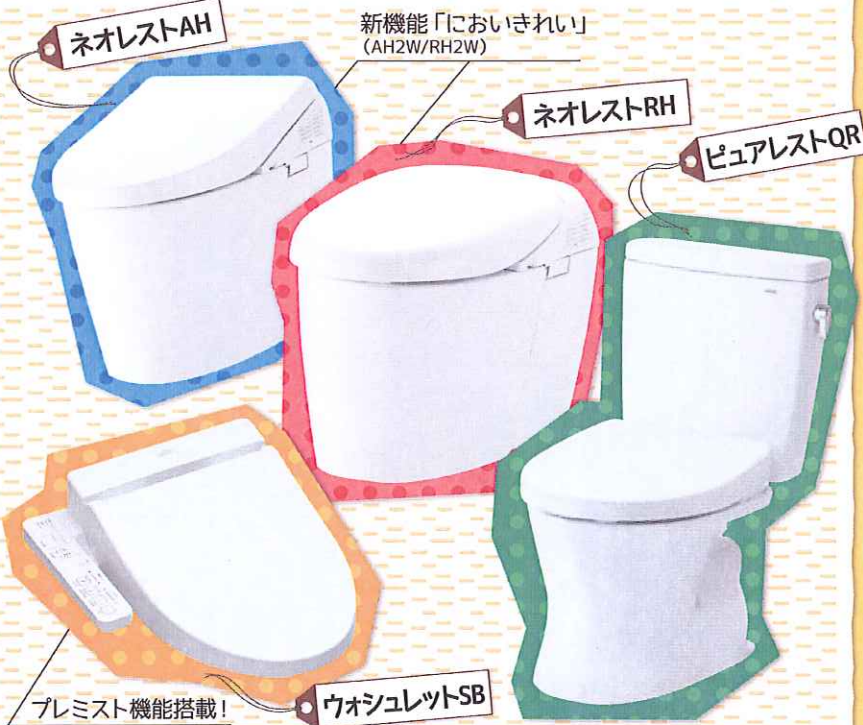

みな来る新商品フェア

開催場所

TOTO熊本ショールーム

2015年2月13日(金)・14日(土)
10:00~17:00

新商品ご紹介

2015年2月新発売のTOTO商品をご覧ください!

ご来場記念

探しあてた銘店ラーメン
6食組

1家族1セット限り

生麺 6食組
一番鷹 とんこつラーメン2食組×1
麵屋とみみそラーメン2食組×1
麵匠やまぐちしょうゆラーメン2食組×1

おかしつかみ取り for Kids

会場のご案内

熊本ショールーム

☎0120-43-1010 (フリーダイヤル)

〒860-0832 熊本市萩原町17-27

営業時間 10:00~17:00